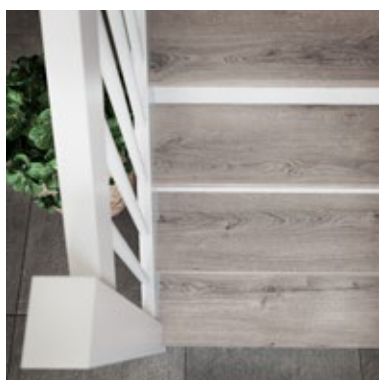

## Vios DecoTrede

Hoe fijn zou het zijn als jouw nieuwbouwtrap al volledig is afgewerkt bij oplevering van de woning? Dat kan nu met de DecoTrede van VIOS trappen. De DecoTrede is een prachtige, slijtvaste trede en heeft een luxe uitstraling dankzij de dikte van 43 mm. Verkrijgbaar in drie prachtige houtdecoren en één steendecor, passend in elk interieur.

Door het onderhoudsvrije, stroeve oppervlak is de trap veilig in gebruik. De veiligheid kan verder worden verhoogd door toepassing van de optionele zwarte antislip strips (op volle breedte van de trede of ophoudend)

De DecoTrede is beschikbaar in vier decoren. De natuurgetrouwe, matte uitstraling en diepe structuur maken ze niet van écht hout of échte leisteen te onderscheiden.

Alle varianten zijn voorzien van een AC5 slijtlaag (geschikt voor intensief huishoudelijk gebruik en normaal commercieel gebruik). De drager, decorlaag en slijtlaag zijn 100% geïntegreerd tot een onlosmakelijk geheel.