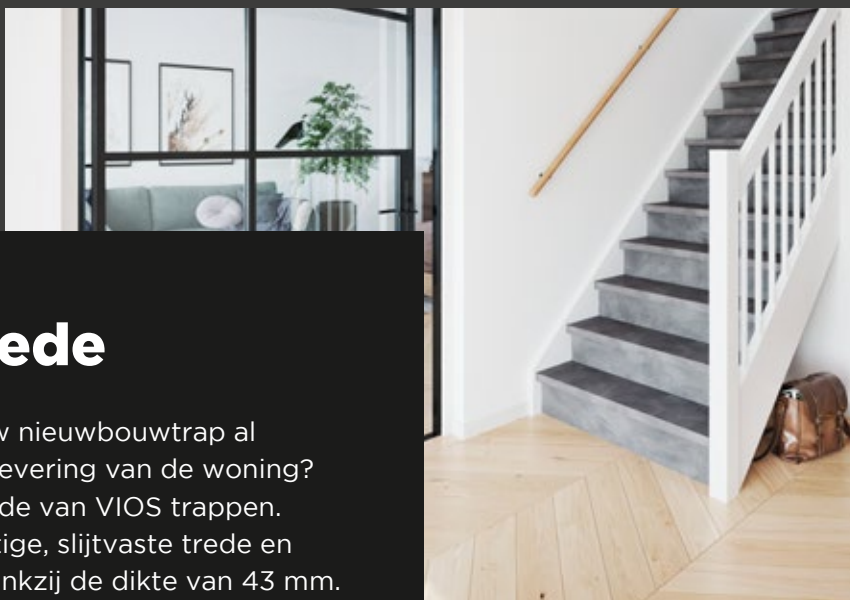

## Vios DecoTrede

Hoe fijn zou het zijn als jouw nieuwbouwtrap al volledig is afgewerkt bij oplevering van de woning? Dat kan nu met de DecoTrede van VIOS trappen. De DecoTrede is een prachtige, slijtvaste trede en heeft een luxe uitstraling dankzij de dikte van 43 mm. Verkrijgbaar in drie prachtige houtdecoren en één steendecor, passend in elk interieur.

Door het onderhoudsvrije, stroeve oppervlak is de trap veilig in gebruik. De veiligheid kan verder worden verhoogd door toepassing van de optionele zwarte antislip strips (op volle breedte van de trede of ophoudend)