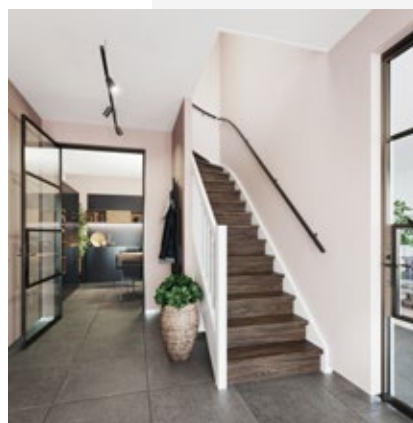

Voordelen

- Prachtige natuurlijke decoren
- Onderhoudsvrij
- Slijtvast
- Kleurbestendig
- Antislip
- Luxe uitstraling

Technische specificaties

- Trededikte 43 mm dik
- Slijtvastheid AC5 - 23/32, geschikt voor intensief huishoudelijk gebruik
- Gemaakt van FSC® gecertificeerd hout
- Antislip R10 toplaag
- Stijfheid en buigsterkte getest door SHR conform EN 1990 bijlage D en EN 408
- Te voorzien van stootborden in het decor van de trede of stootborden gelakt in de kleur van de trap
- Optioneel te voorzien van zwarte rubberen antislip strips
- KOMO gecertificeerd