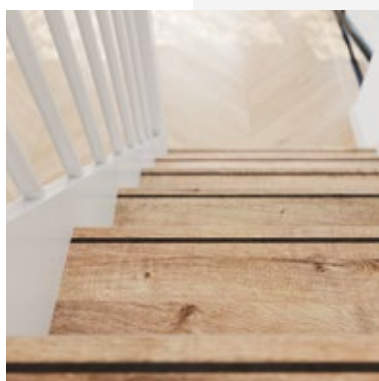

## Vios DecoTrede

Hoe fijn zou het zijn als jouw nieuwbouwtrap al volledig is afgewerkt bij oplevering van de woning? Dat kan nu met de DecoTrede van VIOS trappen. De DecoTrede is een prachtige, slijtvaste trede en heeft een luxe uitstraling dankzij de dikte van 43 mm. Verkrijgbaar in drie prachtige houtdecoren en één steendecor, passend in elk interieur.

Door het onderhoudsvrije, stroeve oppervlak is de trap veilig in gebruik. De veiligheid kan verder worden verhoogd door toepassing van de optionele zwarte antislip strips (op volle breedte van de trede of ophoudend)

De DecoTrede is beschikbaar in vier decoren. De natuurgetrouwe, matte uitstraling en diepe structuur maken ze niet van écht hout of échte leisteen te onderscheiden.

Alle varianten zijn voorzien van een AC5 slijtlaag (geschikt voor intensief huishoudelijk gebruik en normaal commercieel gebruik). De drager, decorlaag en slijtlaag zijn 100% geïntegreerd tot een onlosmakelijk geheel.